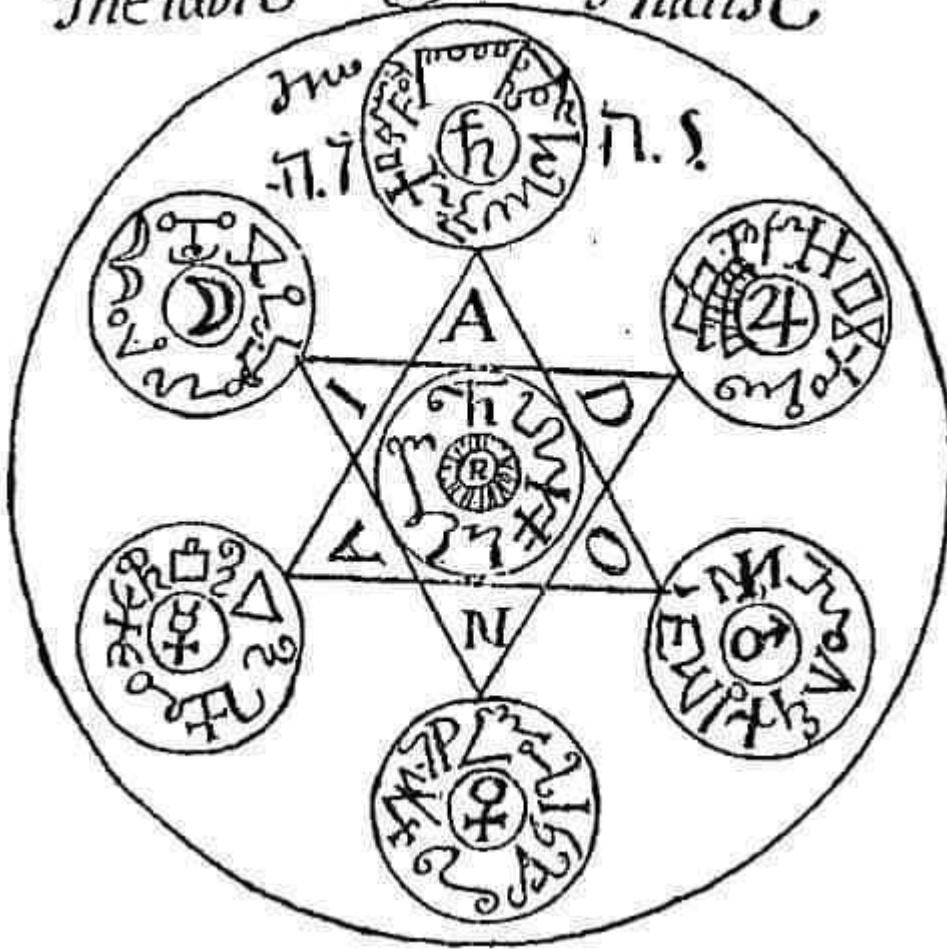

The table of Practise