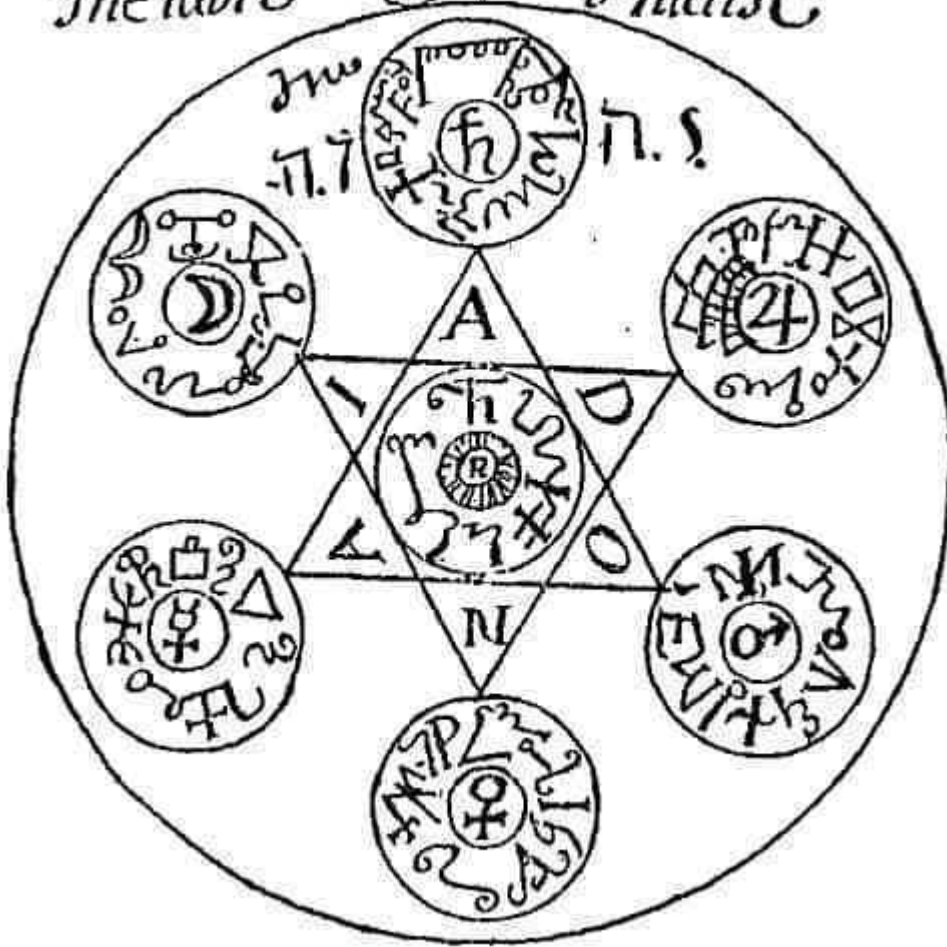

The table of Practise