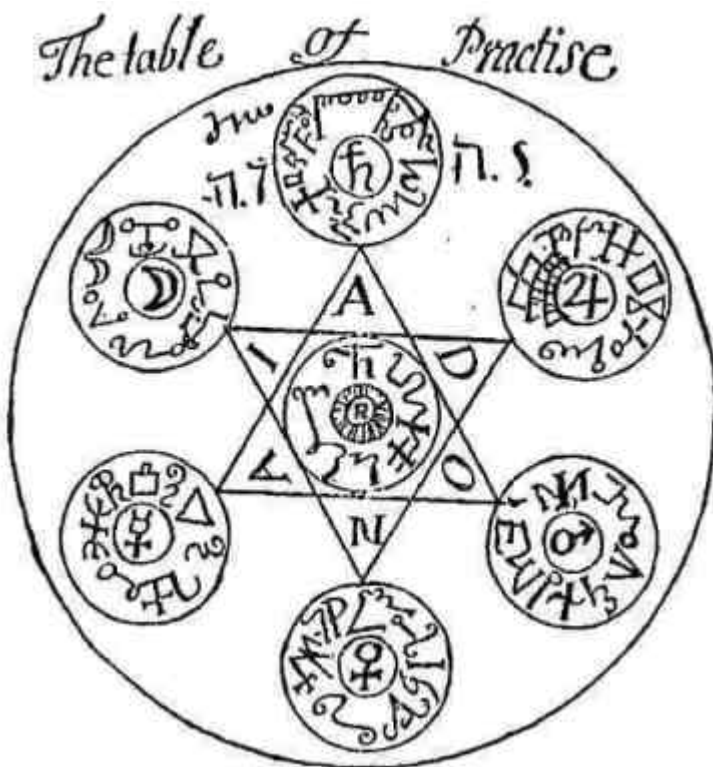

Ho iniziato a lavorare con l'Ars Paulina parte della chiave Minore di Salomone alcuni anni fa. Per quelli di voi che non conoscono l'AP, è un sistema magico che utilizza gli angeli e invoca le divinità celesti menzionate prima nell'ora del giorno in cui dominano. Prendete nota che le ore effettive in un giorno e le ore in cui la società moderna le dimostra variano considerevolmente; Ad esempio, la prima ora di un giorno inizia, secondo questo sistema e in realtà, all'alba, a differenza della mezzanotte che siamo abituati a vedere come l'inizio di un nuovo giorno e presente in gadget tecnologici. Questo calendario esoterico può essere calcolato abbastanza facilmente. Ho elencato un calcolatore online gratuito per farlo e un link per fare la matematica di seguito.

Calc online: [calcolo delle ore planetarie](#).

A mano: [farlo a mano](#)

Per farla breve, sono necessari alcuni strumenti, in particolare un tavolo di pratica che è una tabella su cui sono disegnati i 7 pianeti classici (Così il Sole, la Luna, Marte, Venere, Mercurio, Giove e Saturno) come mostrato nella figura qui sotto.