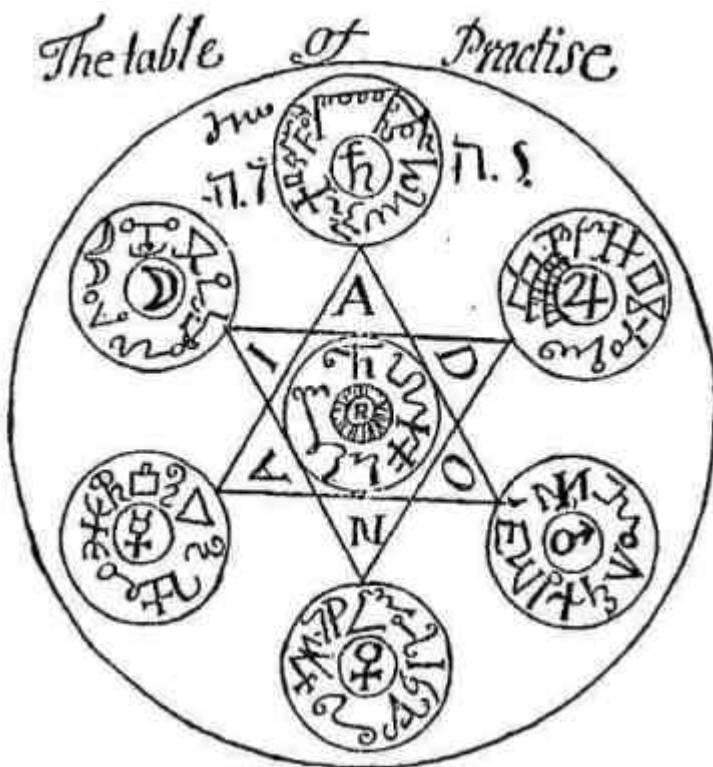

Ho iniziato a lavorare con l’Ars Paulina parte della chiave Minore di Salomone alcuni anni fa. Per quelli di voi che non conoscono l’AP, è un sistema magico che utilizza gli angeli e invoca le divinità celesti menzionate prima nell’ora del giorno in cui dominano. Prendete nota che le ore effettive in un giorno e le ore in cui la società moderna le dimostra variano considerevolmente; Ad esempio, la prima ora di un giorno inizia, secondo questo sistema e in realtà, all’alba, a differenza della mezzanotte che siamo abituati a vedere come l’inizio di un nuovo giorno e presente in gadget tecnologici. Questo calendario esoterico può essere calcolato abbastanza facilmente. Ho elencato un calcolatore online gratuito per farlo e un link per fare la matematica di seguito.

Calc online: [calcolo delle ore planetarie](#).

A mano: [farlo a mano](#)

Per farla breve, sono necessari alcuni strumenti, in particolare un tavolo di pratica che è una tabella su cui sono disegnati i 7 pianeti classici (Così il Sole, la Luna, Marte, Venere, Mercurio, Giove e Saturno) come mostrato nella figura qui sotto.